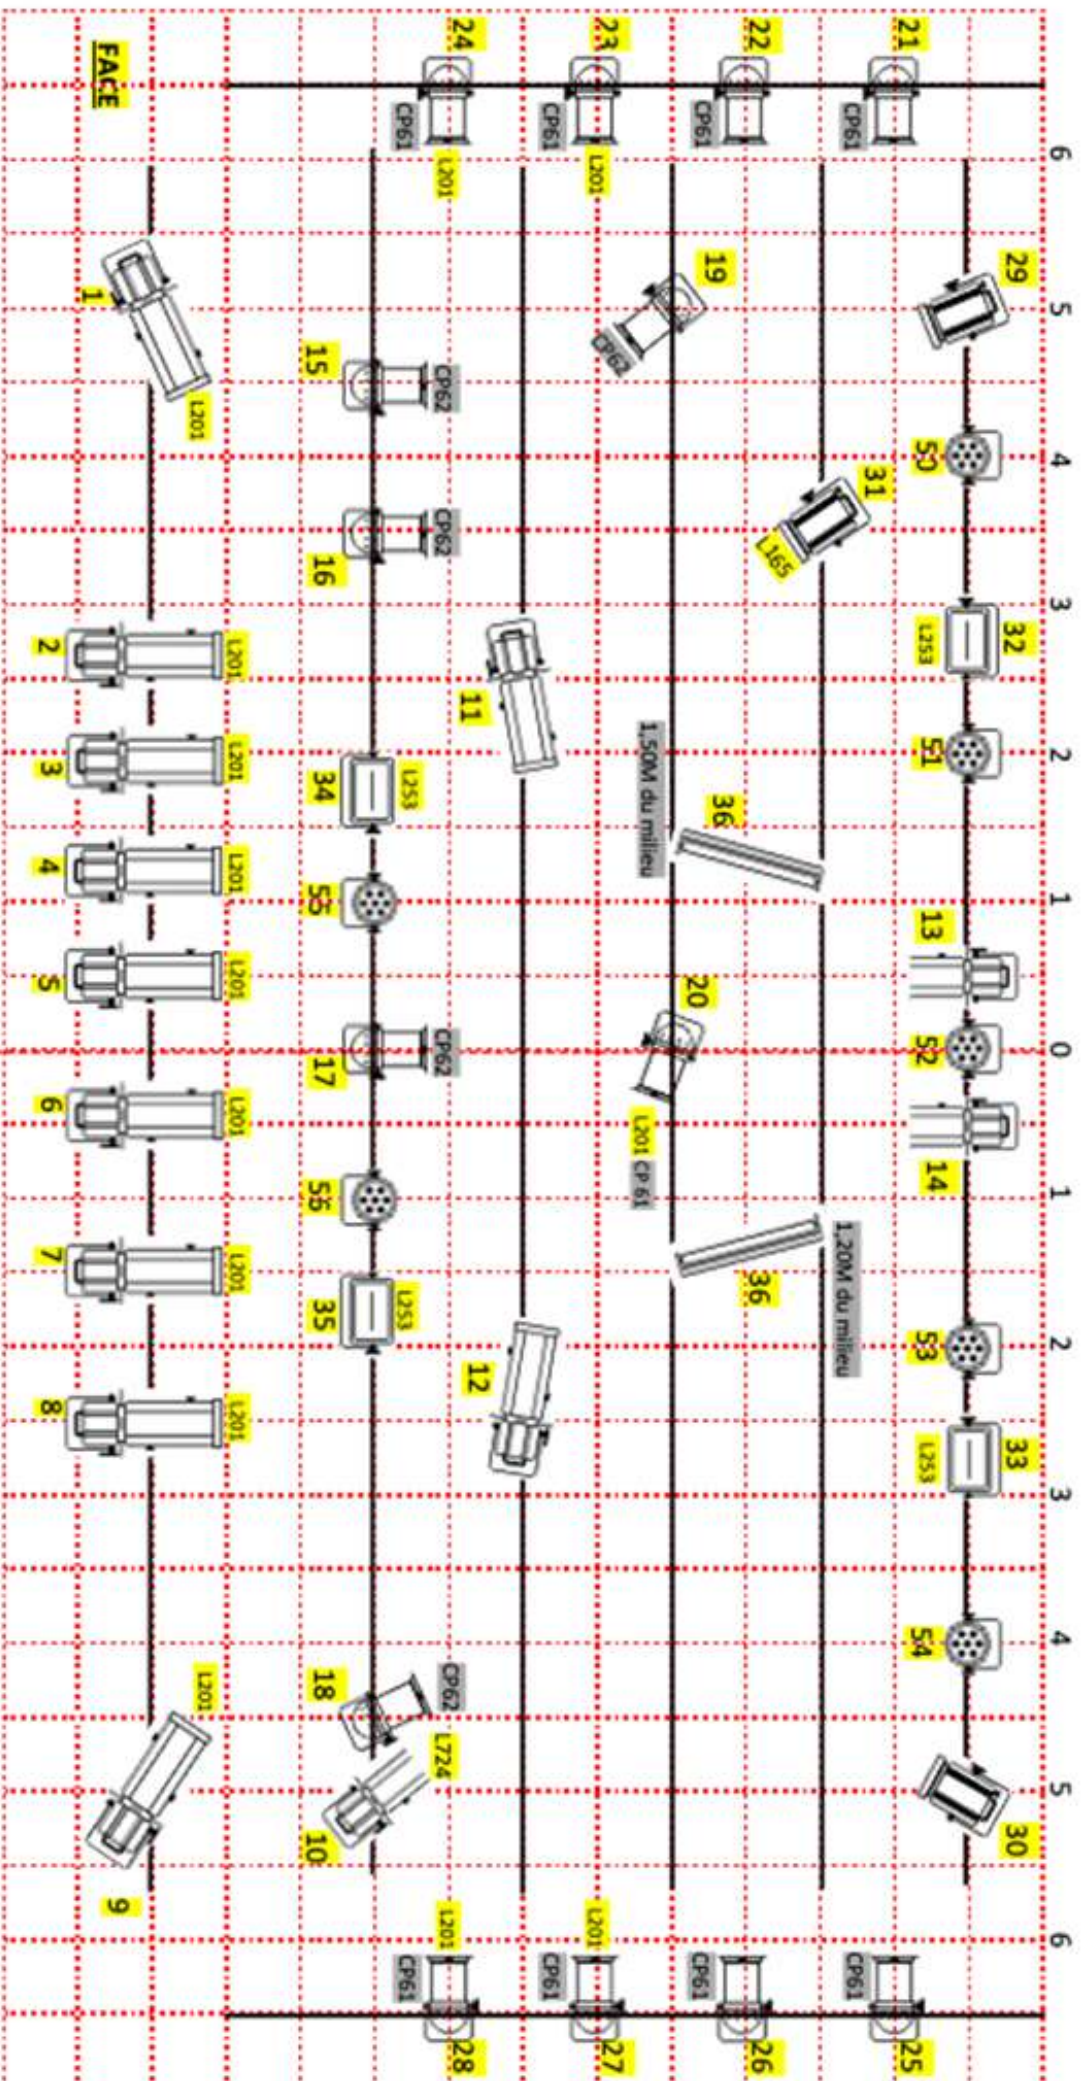

Par Led.
Par 64
614 SX
713 SX
Horizide.
Fluo Led (fournie par la Cie)